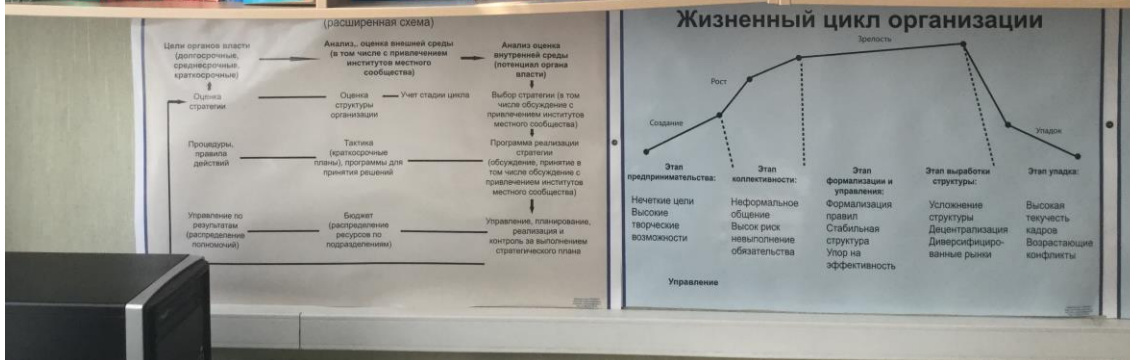

# Кабинет для самостоятельной работы обучающихся

**Кабинет для самостоятельной работы обучающихся** является структурным подразделением Института для совершенствования учебно-методического процесса, занятий практического содержания ряда дисциплин.